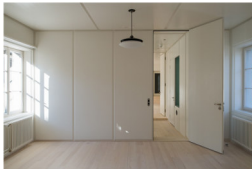

Renovation Haus zum Lindengarten, Hirschengraben 22-24, 8001 Zürich

© Juliet Haller Zürich

_Bauherrschaft/Auftraggeber

Liegenschaften Stadt Zürich
c/o Stadt Zürich, Amt für
Hochbauten
Postfach / Lindenhofstrasse 21
8021 Zürich